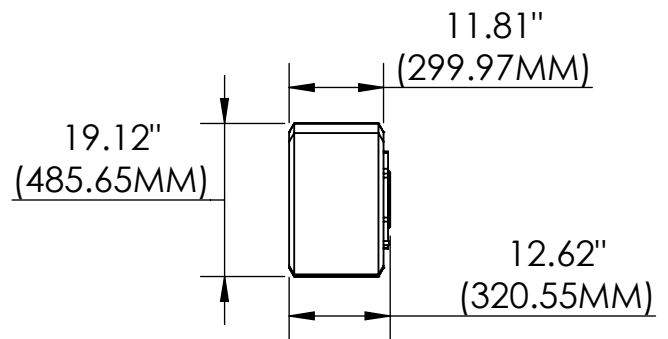

## CTS - 74R

### SPECIFICATIONS

MOTOR	OPEN LOOP	GPM PER MOTOR	GEAR RATIO	MAX GVW	MPH
4B	2 SPEED / W BRAKE	20 @ 3500 PSI	47.53 : 1	13,000 LBS	L 1.7 / H 2.8
HT 4B	2 SPEED / W BRAKE	20 @ 3500 PSI	58.4 : 1	15,000 LBS	L 1.34 / H 2.56